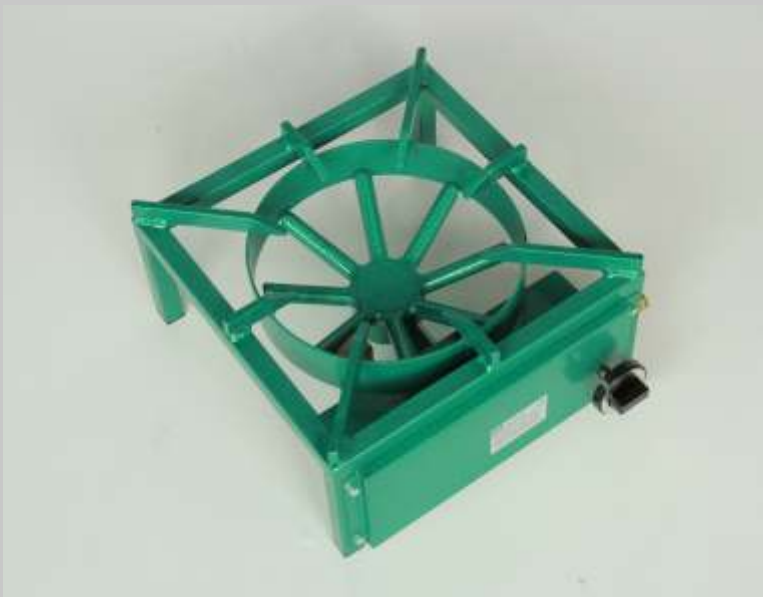

Kooktoestel type 400-B

Kooktoestel type 400-B
groen gemoffeld staal
uitgevoerd op aardgas
bestel nr. 400-01A-210
uitgevoerd op propaan
bestel nr. 400-01P-210
nom. belasting: 13kW
aansluiting: 3/8"
afmetingen:
400x440x210 mm
toepassing: wokbrander
chefkokbrander