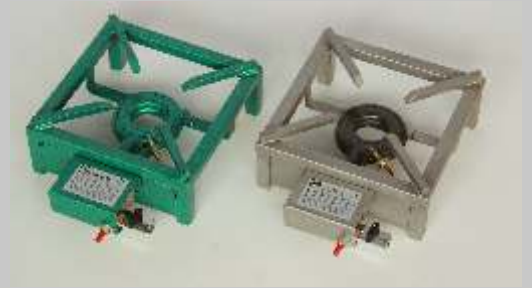

## Kooktoestel type 250-B

**Kooktoestel type 250-B**  
**groen gemoffeld staal**  
**uitgevoerd op aardgas**  
**bestel nr. 250-01A**  
**uitgevoerd op propaan**  
**bestel nr. 250-01P**  
**nom. belasting: 3kW**  
**aansluiting: 3/8"**  
**toepassing: kleine brander**  
**voor soepen en sauzen**  
**afmetingen: 250x350x100 mm**

**Kooktoestel type 250-B**  
**roestvaststaal**  
**uitgevoerd op aardgas**  
**bestel nr. 250-02A**  
**uitgevoerd op propaan**  
**bestel nr. 250-02P**  
**nom. belasting: 3kW**  
**aansluiting: 3/8"**  
**toepassing: kleine brander**  
**voor soepen en sauzen**  
**afmetingen: 250x350x100 mm**

## Onderdelen Kooktoestel type 250-B

**regelblok**  
**bestelnr 20-250**

**klep**  
**bestelnr 20-255**

**thermokoppel**  
**bestelnr 30-250**

**brander**  
**bestelnr 70-250**

**ombouwset propaan**  
**bestelnr 90-250**