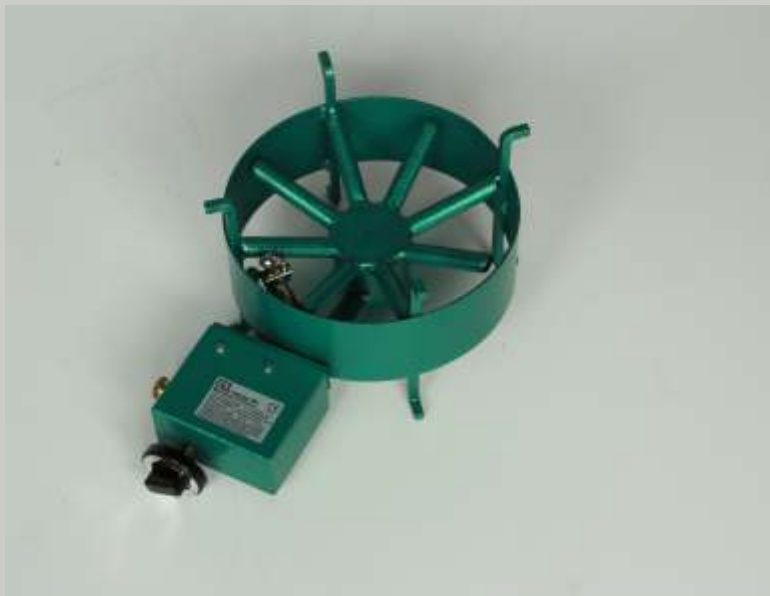

Kooktoestel type 300-B

Wokbrander type 300-B
groen gemoffeld staal
uitgevoerd op aardgas
bestel nr. 300-01A-210
uitgevoerd op propaan
bestel nr. 300-01P-210
nom. belasting: 9kW
aansluiting: 3/8"
afmetingen: 300x460x220 mm
toepassing: kleine wokbrander
voor een wokpan 32 tot 45 cm