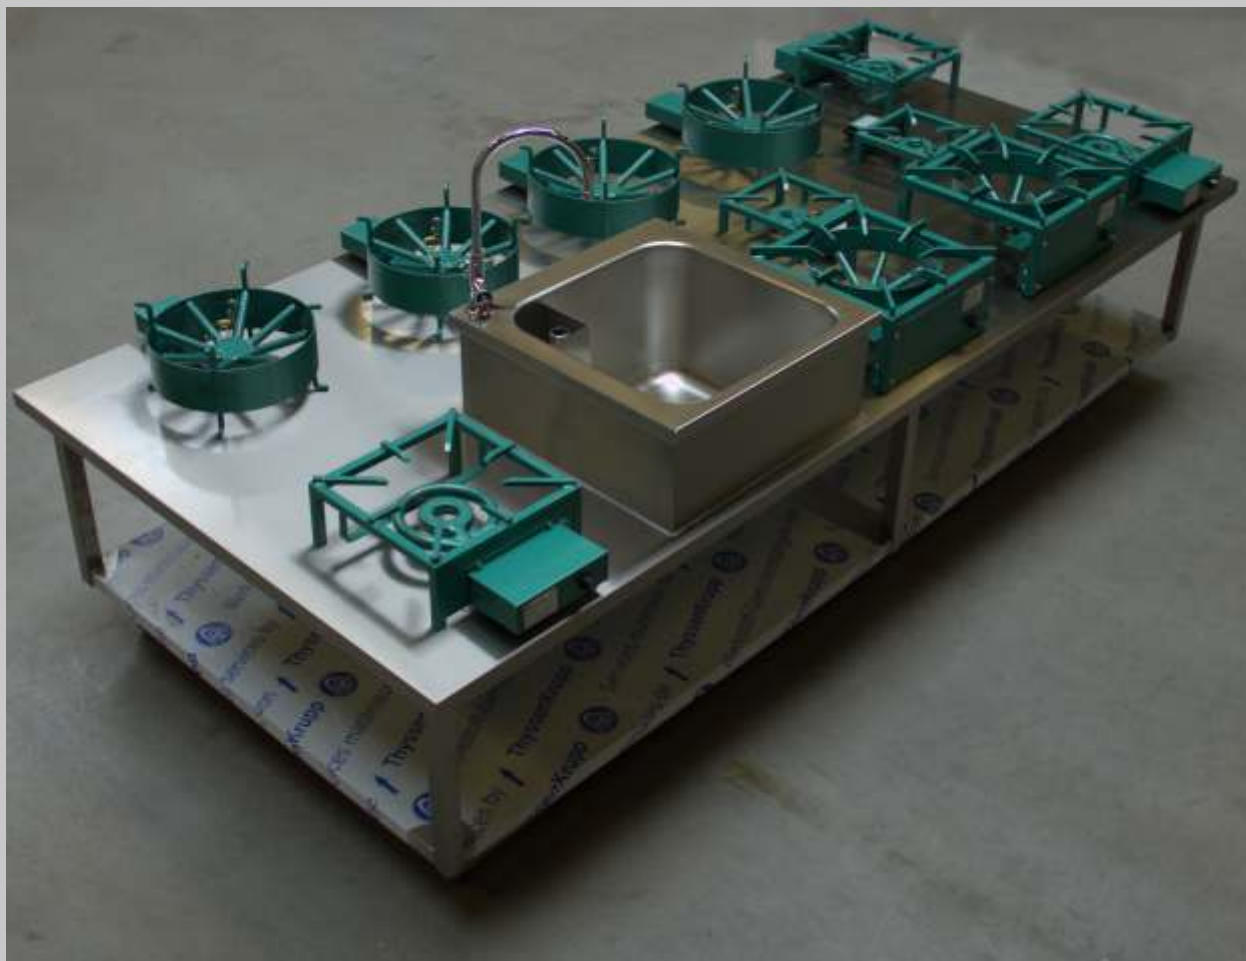

Wadjangtafels maatwerk

De door ons geproduceerde wadjangtafels zijn in diverse uitvoeringen leverbaar maatwerk in uiteraard mogelijk.