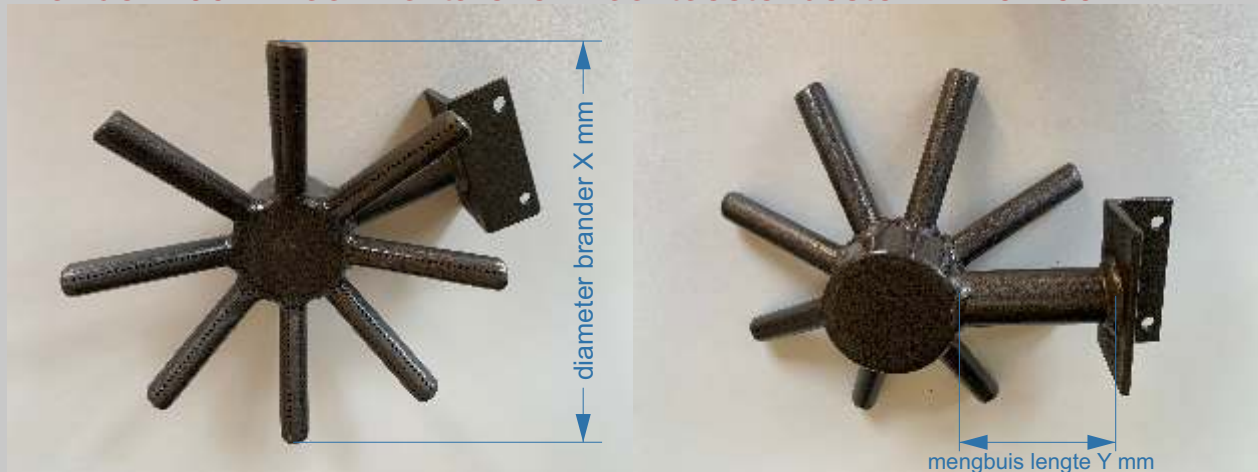

Onderdelen Branders voor kooktoestellen en hokkers afmetingen branders

Brander 400-B voor woktafel en kooktoestel bestel nr. 70-400